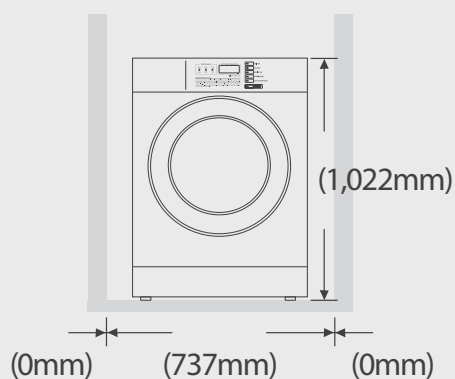

PREDNJA STRANA