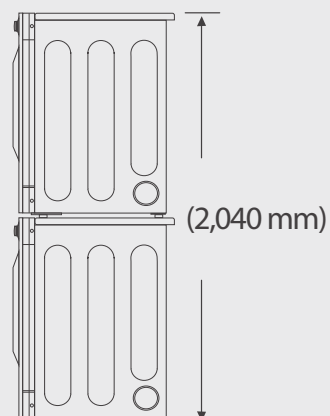

TEHNIČKE KARAKTERISTIKE

Način grijanja	Struja	Plin
Kapacitet punjenja	14 kg	14 kg
Volumen bubnja	254 lit.	254 lit.
Osnovni programi	Visoka temp. / Srednja temp. / Niska temp / Hladno sušenje	Visoka temp. / Srednja temp. / Niska temp / Hladno sušenje
Snaga zagrijavanja	5,4 kW	7,4 kW
Priključna snaga	5,4 kW	0,4 kW
Napon/Frekvencija	220-240V / 50Hz	220-240V / 50Hz
Tip sušilice	Ventilacijska	Ventilacijska
Neto težina	68 kg	68 kg
Bruto težina	76 kg	76 kg
Neto dimenzije (ŠxDxV)	737x 810 x 1022 mm	737x 810 x 1022 mm
Bruto dimenzije (ŠxDxV)	788 x 846 x 1146 mm	788 x 846 x 1146 mm

STUP

Bright World
BIJELI SVIJET

☎ 01 309 18 70   📞 091 8 091 091

Kranjčevićeva 50 / HR - 10 000 Zagreb, Croatia

🖱 www.bijelisvijet.hr   ✉ info@bijelisvijet.hr