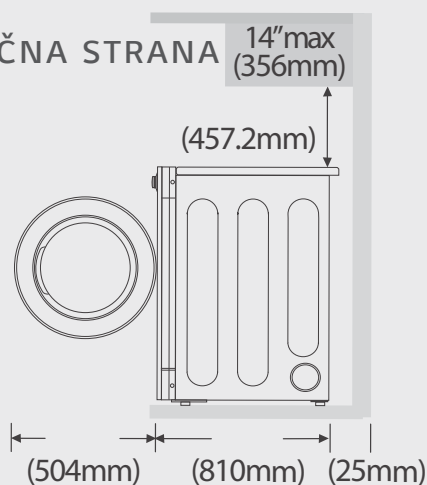

TEHNIČKE KARAKTERISTIKE

Način grijanja	Struja	Plin
Kapacitet punjenja	14 kg	14 kg
Volumen bubnja	254 lit.	254 lit.
Osnovni programi	Visoka temp. / Srednja temp. / Niska temp / Hladno sušenje	Visoka temp. / Srednja temp. / Niska temp / Hladno sušenje
Snaga zagrijavanja	5,4 kW	7,4 kW
Priključna snaga	5,4 kW	0,4 kW
Napon/Frekvencija	220-240V / 50Hz	220-240V / 50Hz
Tip sušilice	Ventilacijska	Ventilacijska
Neto težina	68 kg	68 kg
Bruto težina	76 kg	76 kg
Neto dimenzije (ŠxDxV)	737x 810 x 1022 mm	737x 810 x 1022 mm
Bruto dimenzije (ŠxDxV)	788 x 846 x 1146 mm	788 x 846 x 1146 mm

PREDNJA STRANA

BOČNA STRANA 14" max (356mm)

STUP

Bright World
BIJELI SVIJET

☎ 01 309 18 70 📞 091 8 091 091

Kranjčevićeva 50 / HR - 10 000 Zagreb, Croatia

🖱 www.bijelisvijet.hr ✉ info@bijelisvijet.hr