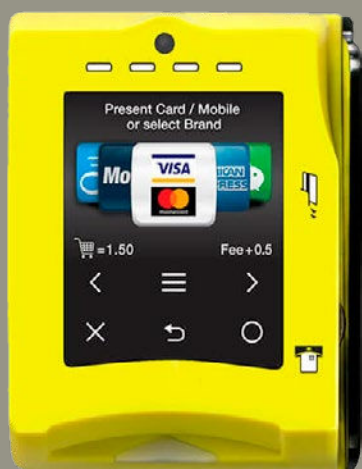

NAPLATNI SUSTAVI ZA PRAONICE IDEALNI SU ZA SAMOPOSLUŽNE PRAONICE RUBLJA, KAMPOVE I MARINE, STUDENTSKE DOMOVE, SMJEŠTAJNIM OBJEKTIMA ZA RADNIKE I DR. GDJE SE ŽELI OSIGURATI USLUGA PRANJA I SUŠENJA RUBLJA OD STRANE SAMIH KORISNIKA.

► **BESKONTAKTNI I BEZGOTOVINSKI NAPLATNI SUSTAVI**

Napredniji sustavi plaćanja koji nude opciju plaćanja karticama banaka, mobilno plaćanje, putem QR koda ili posebnim karticama izdanim od strane vlasnika (npr. prepaid kartice). Opcija za sve koji žele ponuditi bezgotovinsko plaćanje korisnicima praonice.

TERMINAL ZA PLAĆANJE **NAY BWO01**

- Terminal s podrškom za bezgotovinsko plaćanje do 6 uređaja
- Ekran osjetljiv na dodir s integriranom kamerom
- Jedan uređaj koji prihvaća sve oblike bezgotovinskog plaćanja u realnom vremenu:
  - Kreditne i debitne kartice
  - Mobilno i NFC plaćanje
  - Prepaid kartice
  - QR kod plaćanja
- Montira se na zid praonice