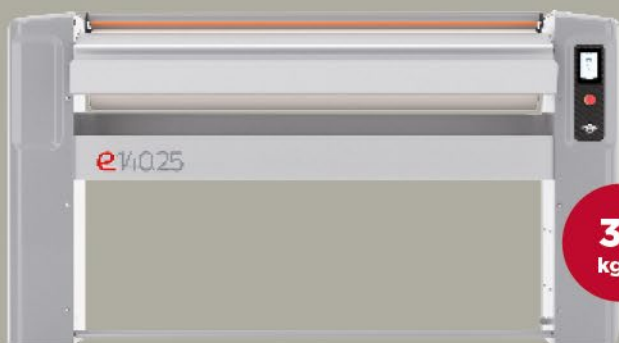

GMP e² 140

industrijski valjak za glačanje

35
kg/h