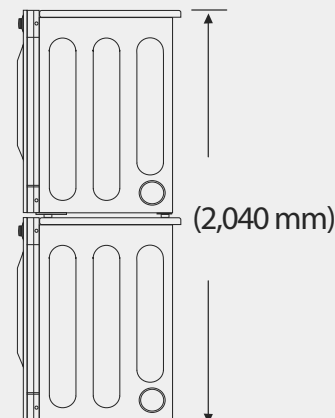

TEHNIČKE KARAKTERISTIKE

Način grijanja	Struja	Plin
Kapacitet punjenja	14 kg	14 kg
Volumen bubnja	254 lit.	254 lit.
Osnovni programi	Visoka temp. / Srednja temp. / Niska temp / Hladno sušenje	Visoka temp. / Srednja temp. / Niska temp / Hladno sušenje
Snaga zagrijavanja	5,4 kW	7,4 kW
Priključna snaga	5,4 kW	0,4 kW
Napon/Frekvencija	220-240V / 50Hz	220-240V / 50Hz
Tip sušilice	Ventilacijska	Ventilacijska
Neto težina	68 kg	68 kg
Bruto težina	76 kg	76 kg
Neto dimenzije (ŠxDxV)	737x 810 x 1022 mm	737x 810 x 1022 mm
Bruto dimenzije (ŠxDxV)	788 x 846 x 1146 mm	788 x 846 x 1146 mm

UŠTEDA ENERGIJE

STUP