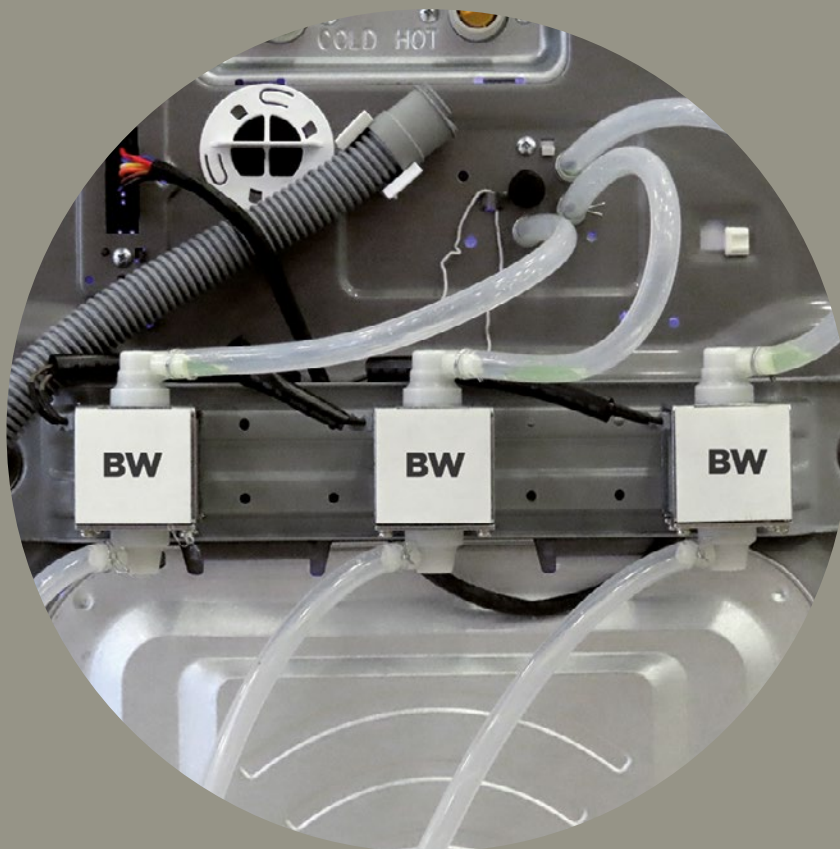

Zidni nosač

Adapter za el. napajanje

Priključno crijevo za vodu

Vijke i tiple za ugradnju

BW

BW HYB-3P

Set automatskih dozirnih pumpi

LG PROFESIONALNI UREĐAJI PRILAGOĐENI SU ZA KORIŠTENJE U SUSTAVU ZA AUTOMATSKO DOZIRANJE.