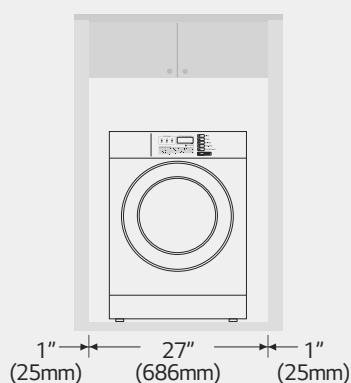

TEHNIČKE KARAKTERISTIKE

Način grijanja	Struja	Plin
Kapacitet punjenja	10 kg	10 kg
Volumen bubnja	207 lit.	207 lit.
Osnovni programi	Visoka temp. / Srednja temp. / Niska temp / Hladno sušenje	Visoka temp. / Srednja temp. / Niska temp / Hladno sušenje
Ukupna snaga	5,4 kW	0,4 kW
Napon/Frekvencija	220-240V / 50Hz	220-240V / 50Hz
Tip sušilice	Ventilacijska	Ventilacijska
Neto težina	59 kg	59 kg
Bruto težina	65 kg	65 kg
Neto dimenzije (ŠxDxV)	686 x 764 x 983 mm	686 x 764 x 983 mm
Bruto dimenzije (ŠxDxV)	760 x 795 x 1170 mm	760 x 795 x 1170 mm

UŠTEDA ENERGIJE

PREDNJA STRANA