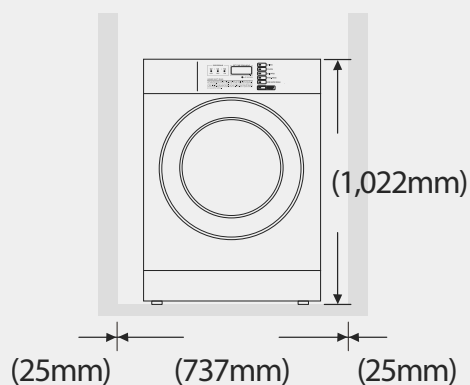

TEHNIČKE KARAKTERISTIKE

Način grijanja	Struja	Plin
Kapacitet punjenja	14 kg	14 kg
Volumen bubnja	254 lit.	254 lit.
Osnovni programi	Visoka temp. / Srednja temp. / Niska temp / Hladno sušenje	Visoka temp. / Srednja temp. / Niska temp / Hladno sušenje
Snaga zagrijavanja	5,4 kW	7,4 kW
Priključna snaga	5,4 kW	0,4 kW
Napon/Frekvencija	220-240V / 50Hz	220-240V / 50Hz
Tip sušilice	Ventilacijska	Ventilacijska
Neto težina	68 kg	68 kg
Bruto težina	76 kg	76 kg
Neto dimenzije (ŠxDxV)	737x 810 x 1022 mm	737x 810 x 1022 mm
Bruto dimenzije (ŠxDxV)	788 x 846 x 1146 mm	788 x 846 x 1146 mm

UŠTEDA ENERGIJE

PREDNJA STRANA