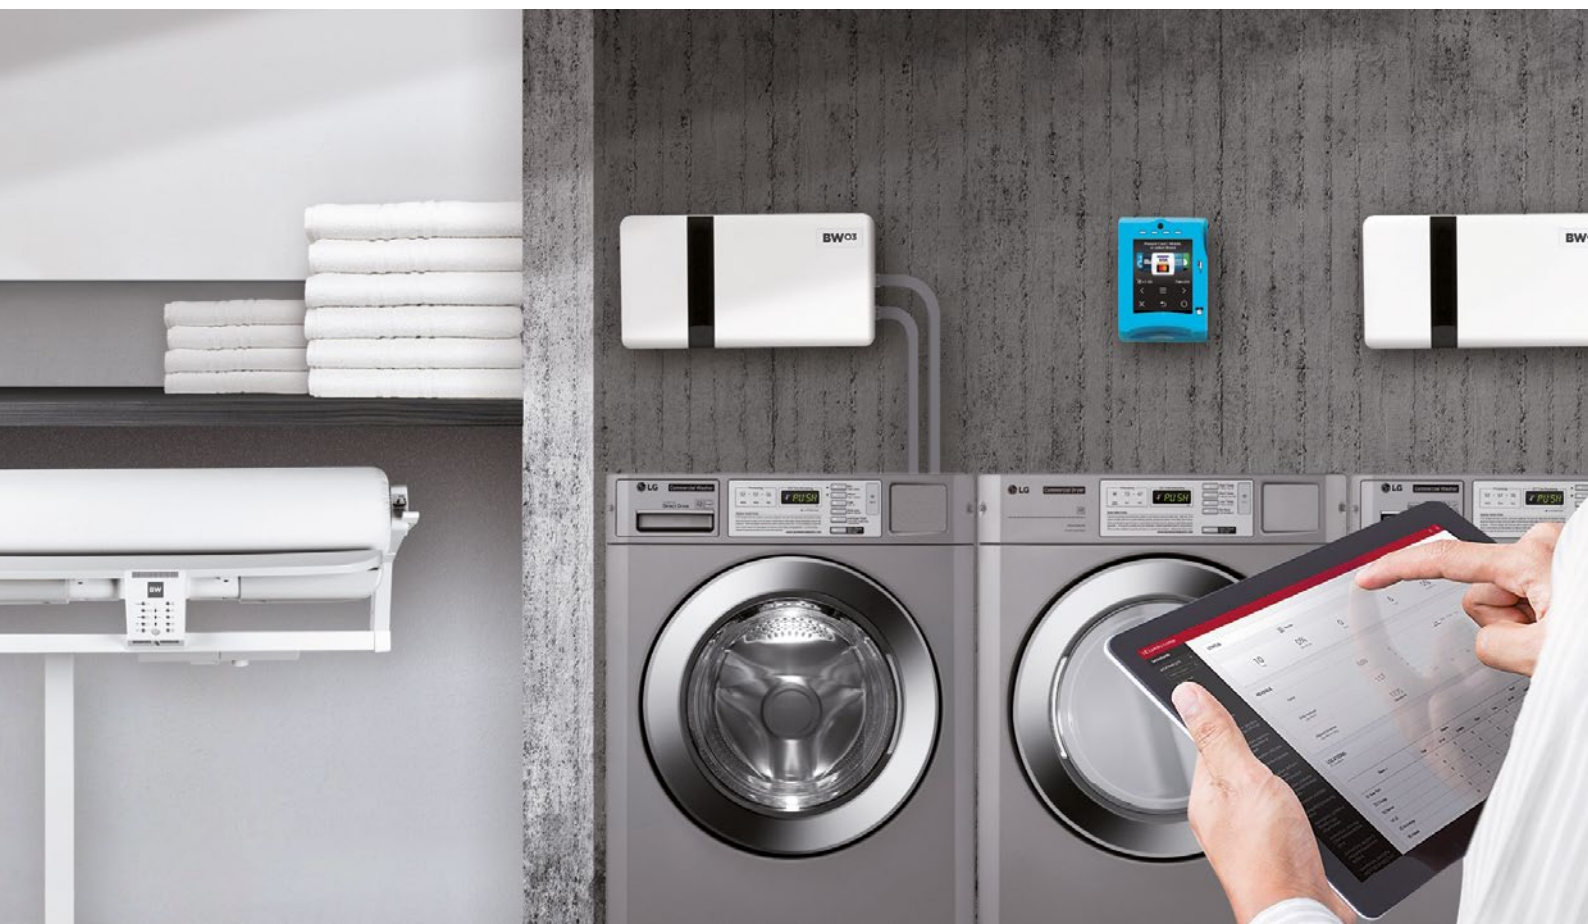

LG | **COMMERCIAL
LAUNDRY**

PROFESIONALNA OPREMA ZA PRAONICE RUBLJA