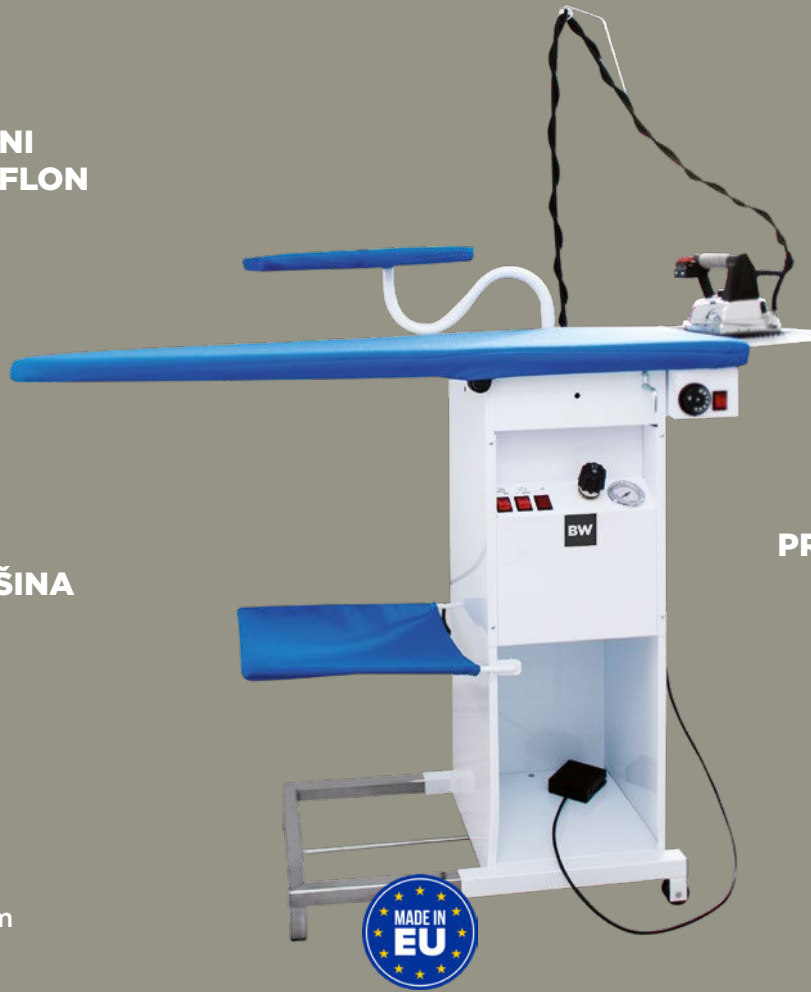

BW

BW BF84

Poluprofesionalni stol za glačanje

**GRATIS GRIJANI
RUKAVAC I TEFLON
ZA GLAČALO**

RADNA POVRŠINA
112×42 cm

KAPACITET
Do 3 sata s jednim
punjenjem

**PROFESIONALNO
RUČNO
GLAČALO**

JAMSTVO
za komercijalnu
upotrebu