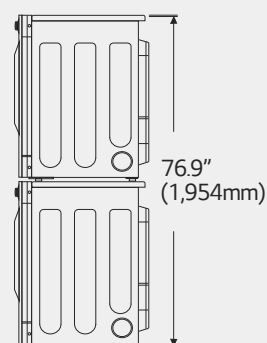

Perilica i sušilica