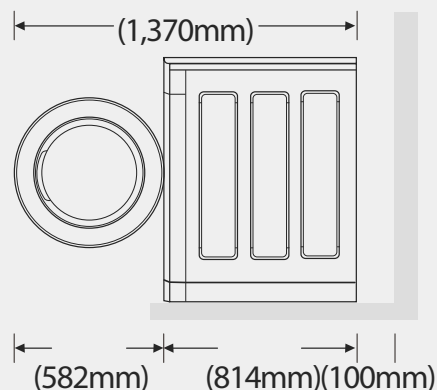

BOČNA STRANA