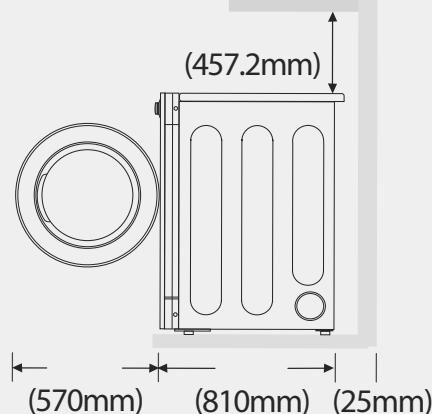

BOČNA STRANA (356mm)