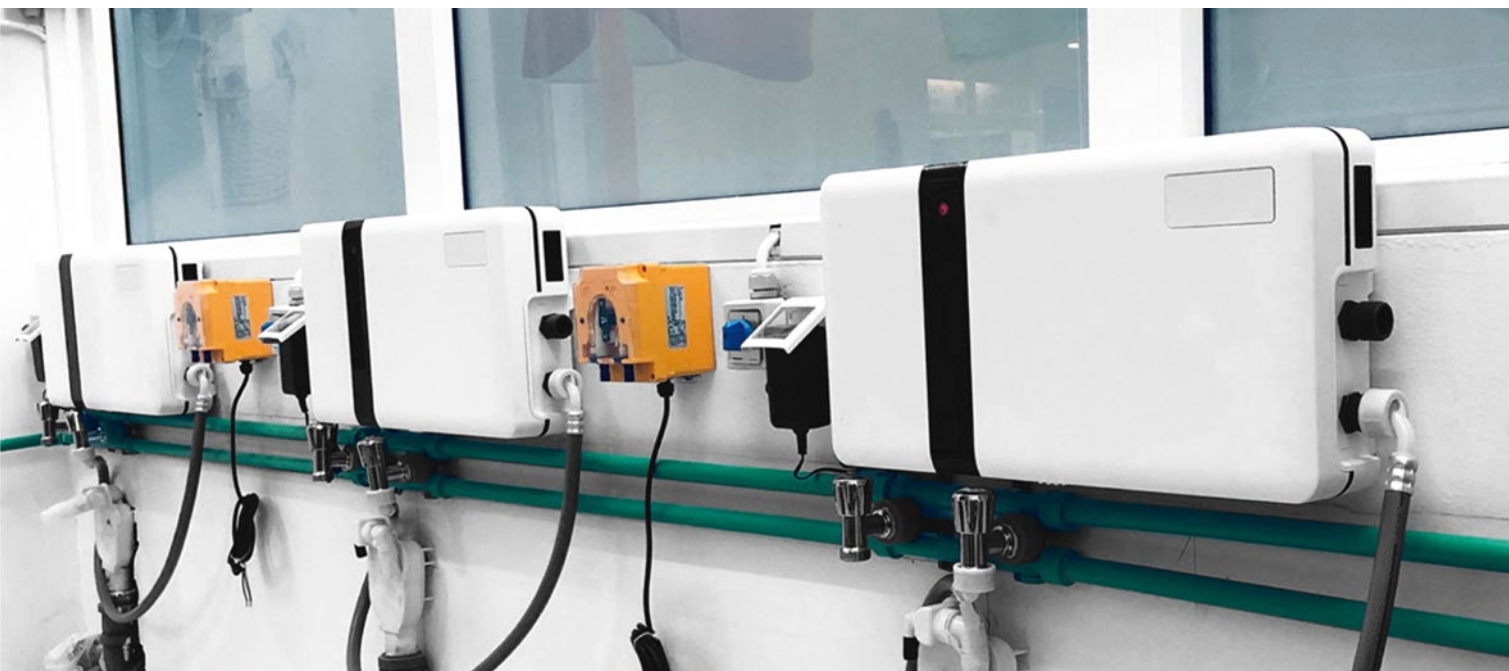

IDEALAN JE ZA SAMOPOSLUŽNE I USLUŽNE PRAONICE RUBLJA, ZDRAVSTVENE USTANOVE, DOMOVE ZA STARIJE, SPORTSKE KLUBOVE I OSTALE TVRTKE KOJIMA JE POTREBNA DODATNA DEZINFEKCIJA RUBLJA.

BWO³

Proizvodnja ozona od 0,5 do 1mg/l

Neto dimenzije (ŠxDxV): 480x80x240 mm

Bruto dimenzije (ŠxDxV): 530x153x318 mm

Neto težina: 3 kg

Bruto težina: 4,55 kg

Pakiranje sadrži

BWO³ generator ozona

Zidni nosač

Adapter za el. napajanje

Priključno crijevo za vodu

Vijke i tiple za ugradnju