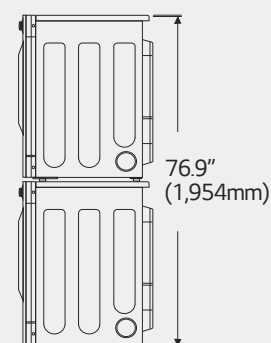

Sušilica i sušilica