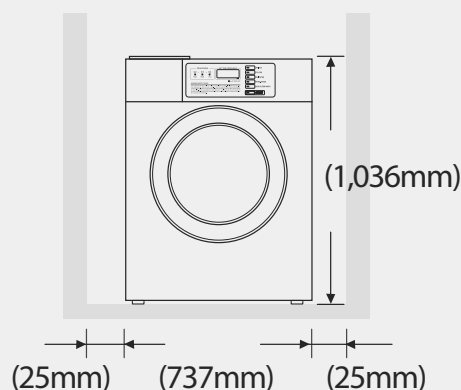

TEHNIČKE KARAKTERISTIKE

Kapacitet punjenja	15 kg
Max kapacitet punjenja	18 kg
Volumen bubnja	147 lit.
Osnovni programi	90°C / 75°C / 60°C / 30°C ili 40°C / Hladno pranje
Broj dodatnih programa	20
Vrijeme ciklusa 60°C	59 min
Ukupna snaga	3,8 kW
Napon/Frekvencija	220-240V / 50Hz
Brzina centrifuge	1000 o/min
G-faktor	342
Razina buke	< 60 dB
Pumpa za odvod vode	DA
Neto težina	101 kg
Bruto težina	112,5 kg
Neto dimenzije (ŠxDxV)	737 x 814 x 1036 mm
Bruto dimenzije (ŠxDxV)	788 x 846 x 1125 mm

UŠTEDA
VODE

UŠTEDA
ENERGIJE

UŠTEDA
DETERDŽENATA

PREDNJA STRANA