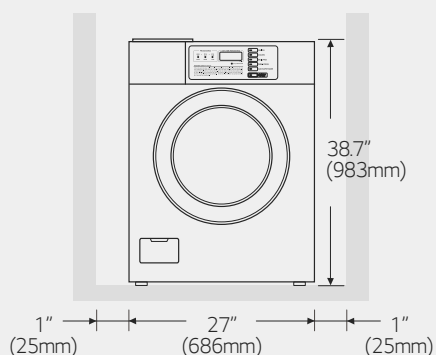

PREDNJA STRANA