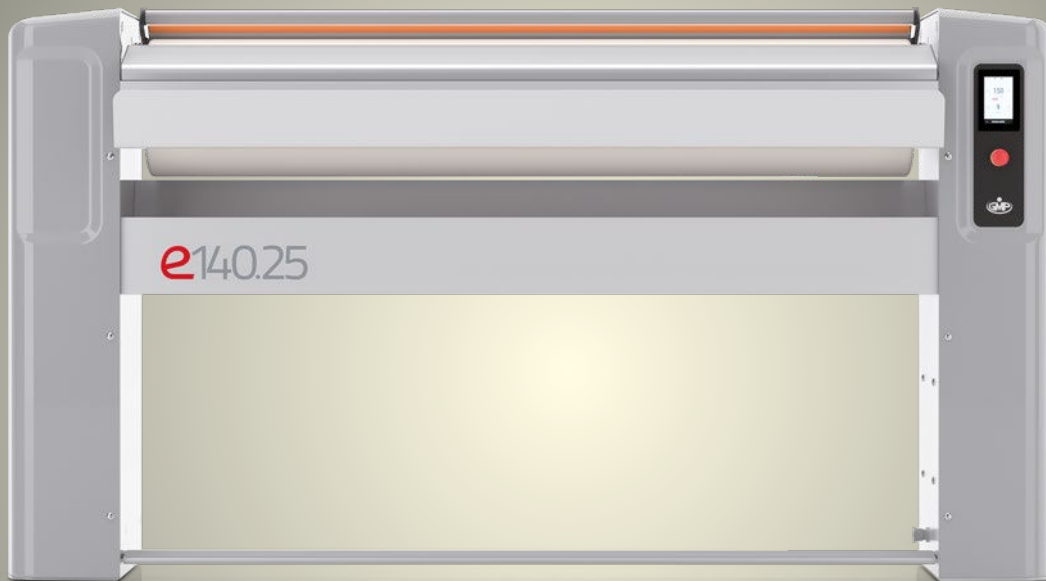

BW

BW GMP e²140.25

INDUSTRIJSKI VALJAK ZA GLAČANJE

SUČELJE NA HRVATSKOM JEZIKU SADRŽI

- Upute i vodič za rješavanje problema
- Ručno podešavanje brzine i temperature ili 50 postavljenih programa
- Sleep mode i još mnogo drugih opcija...

• TRAJNOST

Kromirano korito osigurava izvrsnu otpornost na trenje i deterdžente, a time i iznimnu dugotrajnost. Navlaka za valjak je otporna na visoke temperature i abraziju te osigurava **više od 4000 sati glačanja.**

• ERGONOMSKI DIZAJN

Ergonomska nožna papučica zaustavlja okretanje valjka i ostavlja slobodne ruke za prilagodbu posteljine u procesu uvlačenja.

ŠIRINA
140 cm

KAPACITET
35 kg/h

JAMSTVO
za komercijalnu upotrebu

ODRŽAVANJE
niski troškovi

• ODABIR TEMPERATURE GLAČANJA PREMA VRSTI TEKSTILA

Dostupno je 50 programa ili ručno podešavanje brzine glačanja i temperature kako bi odgovarala tipu tkanine.

• JEDINI UREĐAJ KOJI UKLJUČUJE TRENING

Zaslon osjetljiv na dodir uključuje jednostavne "korak po korak" upute koje Vas navode tijekom korištenja uređaja.

• JEDNOSTAVAN ZA KORIŠTENJE

Jednostavno rukovanje dugačkim rubljem zahvaljujući koritu postavljenom tik do valjka i povratu rublja na prednju stranu.

• SUSTAV KOJI ŠTITI UREĐAJ OD PREGRIJAVANJA

Gemini senzori čine sustav kontrole temperature s 2 sonde koji omogućava ravnomjerno zagrijavanje cijele površine za glačanje.

• ŠTEDI ENERGIJU

Sleep mode funkcija štedi energiju i smanjuje troškove rada jer se automatski aktivira stand-by mode ako se valjak ne koristi.