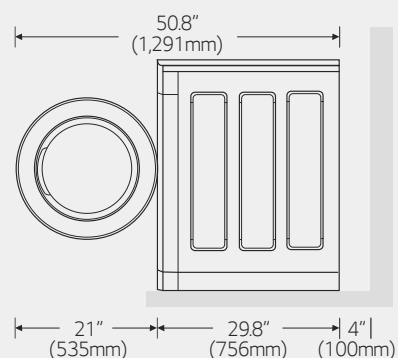

BOČNA STRANA