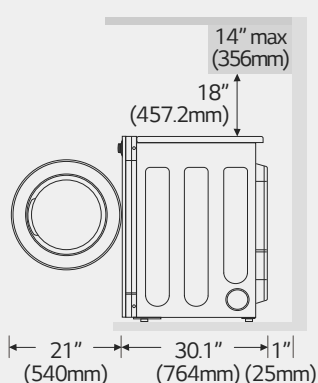

BOČNA STRANA

STUP