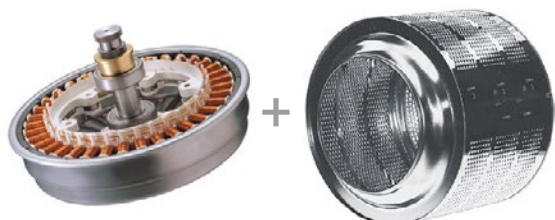

Kvalitetni materijali, da duže posluže

INVERTER DIRECT DRIVE™ MOTOR

Za razliku od tradicionalnog sustava prijenosa motora perilice preko remenice, na profesionalnim LG perilicama rublja Direct Drive motor je pozicioniran direktno na bubnju. Ovaj sustav ima malen broj pokretnih dijelova, što smanjuje mogućnost kvarenja, troši manje energije i rezultira dugotrajnošću. Osim toga, ovaj sustav eliminira svima nam poznatu neugodnu buku iz perilica.